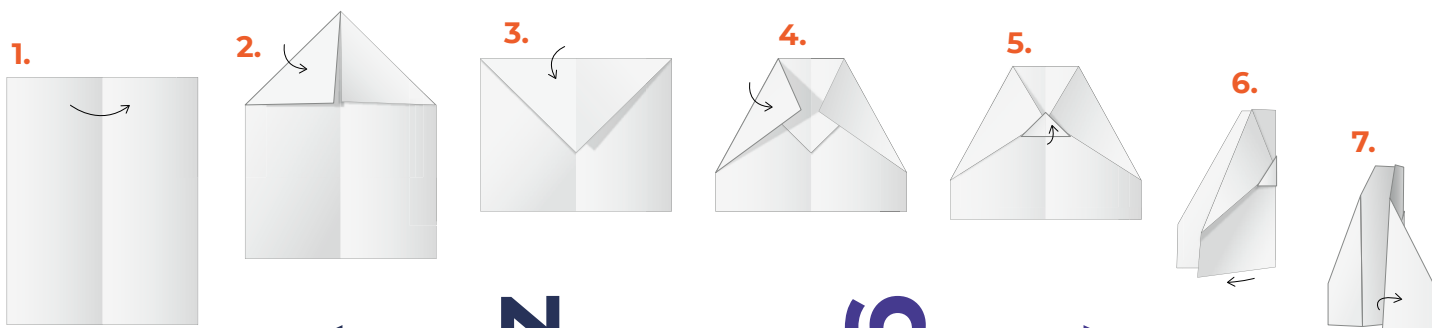

Gymnázium

gymjev.cz

gymjev.cz

Lyceum